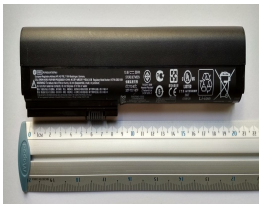

Saturday, 09 de May de 2026 , 12:54 PM.

Descripción del Producto

HE1213O HP ORIGINAL BATTERY 111V 6CELL 5225MAH 62WH - HE1213-O

Soluciones Integrales En Tecnología Global Office S.A. DE C.V.

No imprima este correo a menos que sea necesario, léalo desde su computadora. Si todas las comunidades actúan de forma combinada, la ciudad estará limpia.