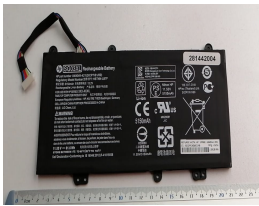

## Descripción del Producto

**HE1442O HP ORIGINAL BATTERY 1155V 3CELL 3610MAH 415WH - HE1442-O**

Soluciones Integrales En Tecnología Global Office S.A. DE C.V.

No imprima este correo a menos que sea necesario, léalo desde su computadora. Si todas las comunidades actúan de forma combinada, la ciudad estará limpia.