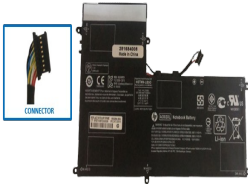

## Descripción del Producto

**HE1684O HP ORIGINAL BATTERY 74V 2CELL 3995MAH 31WH - HE1684-O**

Soluciones Integrales En Tecnología Global Office S.A. DE C.V.

No imprima este correo a menos que sea necesario, léalo desde su computadora. Si todas las comunidades actúan de forma combinada, la ciudad estará limpia.