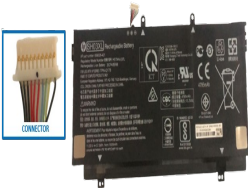

## Descripción del Producto

**HE1725O HP ORIGINAL BATTERY 1155V 3CELL 4795MAH 579WH - HE1725-O**

Soluciones Integrales En Tecnología Global Office S.A. DE C.V.

No imprima este correo a menos que sea necesario, léalo desde su computadora. Si todas las comunidades actúan de forma combinada, la ciudad estará limpia.