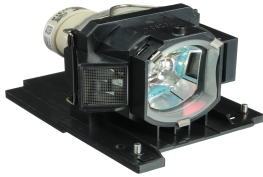

Saturday, 13 de June de 2026 , 14:06 PM.

Descripción del Producto

LAMPARA PROYECTOR COMPATIBLE PARA HITACHI Hitachi HCP-2200X - DT-01371

Soluciones Integrales En Tecnología Global Office S.A. DE C.V.

No imprima este correo a menos que sea necesario, léalo desde su computadora. Si todas las comunidades actúan de forma combinada, la ciudad estará limpia.