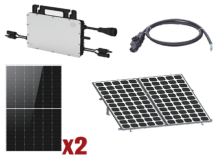

Wednesday, 10 de June de 2026 , 12:52 PM.

Descripción del Producto

**Kit Solar Interconexion / 1kW 220Vca / Microinversores HOYMILES / Montaje Incluido
HMS1000KIT1**

Soluciones Integrales En Tecnología Global Office S.A. DE C.V.