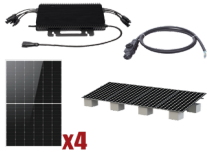

Monday, 08 de June de 2026 , 14:21 PM.

Descripción del Producto

**Kit Solar Interconexion / 2kW 220Vca / Microinversores HOYMILES / Montaje Incluido
HMS2000KIT1**

Soluciones Integrales En Tecnología Global Office S.A. DE C.V.