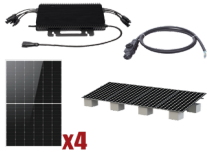

Monday, 08 de June de 2026 , 12:05 PM.

Descripción del Producto

**Kit Solar Interconexion / 2kW 220Vca / Microinversores HOYMILES / Montaje Incluido
HMS2000KIT1**

Soluciones Integrales En Tecnología Global Office S.A. DE C.V.