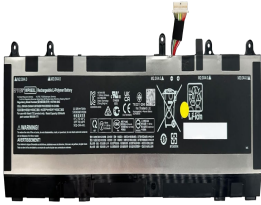

Saturday, 09 de May de 2026 , 14:29 PM.

Descripción del Producto

HP24260 HP ORIGINAL BATTERY 1158V 3CELL 6304MAH 76WH - HP2426-O

Soluciones Integrales En Tecnología Global Office S.A. DE C.V.

No imprima este correo a menos que sea necesario, léalo desde su computadora. Si todas las comunidades actúan de forma combinada, la ciudad estará limpia.