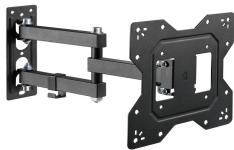

domingo, 15 de marzo de 2026 , 07:19 AM.

Descripción del Producto

Soporte Para TV HYUNDAI HYT234330S01 Soporte Articulado De Montaje En Pared Para Pantallas Y Monitores Full Motion 23-43 Pulgadas Capacidad De Carga De Hasta 30 Kg