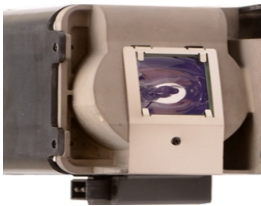

Friday, 08 de May de 2026 , 14:36 PM.

Descripción del Producto

LAMPARA PROYECTOR COMPATIBLE PARA INFOCUS Infocus IN3124 - SP-LAMP-078

Soluciones Integrales En Tecnología Global Office S.A. DE C.V.

No imprima este correo a menos que sea necesario, léalo desde su computadora. Si todas las comunidades actúan de forma combinada, la ciudad estará limpia.