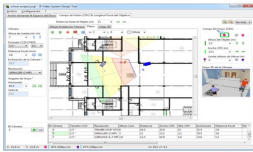

Monday, 08 de June de 2026 , 00:40 AM.

Descripción del Producto

IP Video System Design BASIC Tool / Software de Diseño para el Sistema de Vídeo IP / Hasta 16 Cámaras por Proyecto IPVSDTBASIC

Soluciones Integrales En Tecnología Global Office S.A. DE C.V.