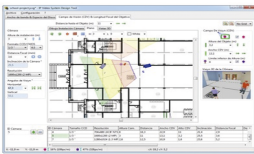

Sunday, 07 de June de 2026 , 19:55 PM.

Descripción del Producto

IP Video System Design EXPERT Tool / Software de Diseño para el Sistema de Vídeo IP / Hasta 256 Cámaras por Proyecto IPVSDTEPERT

Soluciones Integrales En Tecnología Global Office S.A. DE C.V.