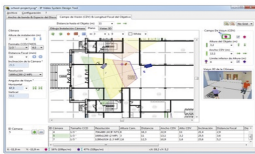

Sunday, 07 de June de 2026 , 23:35 PM.

Descripción del Producto

IP Video System Design EXPERT Tool / Software de Diseño para el Sistema de Vídeo IP / Hasta 256 Cámaras por Proyecto IPVSDTEPERT

Soluciones Integrales En Tecnología Global Office S.A. DE C.V.