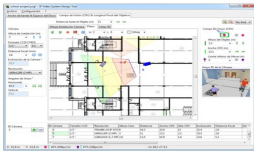

## Descripción del Producto

**IP Video System Design PROFESSIONAL Tool / Software de Diseño para el Sistema de Video IP / Hasta 64 Cámaras por Proyecto IPVSDTPRO**

Soluciones Integrales En Tecnología Global Office S.A. DE C.V.