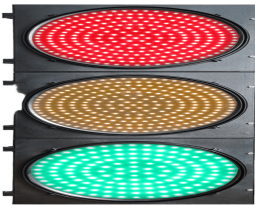

Monday, 08 de June de 2026 , 00:59 AM.

Descripción del Producto

Semáforo LED Full Ball 300 mm PCABS IP53 149 LEDs Rojo/Amarillo 97 LEDs Verde 400 m Visibilidad 100.000 Horas Vida Útil JD300-3- 301SS-1

Soluciones Integrales En Tecnología Global Office S.A. DE C.V.