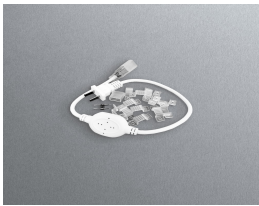

Tuesday, 09 de June de 2026 , 20:43 PM.

Descripción del Producto

Adaptador y Kit de Instalación para Manguera JLML-5050. JLPM-03

Soluciones Integrales En Tecnología Global Office S.A. DE C.V.

No imprima este correo a menos que sea necesario, léalo desde su computadora. Si todas las comunidades actúan de forma combinada, la ciudad estará limpia.