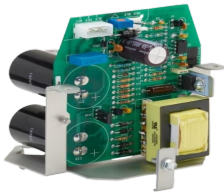

## Descripción del Producto

**Mecanismo de chasis interno de 24 VCD diseñado específicamente para regular la energía en luces estroboscópicas industriales a prueba de explosiones K8436107F03**

Soluciones Integrales En Tecnología Global Office S.A. DE C.V.