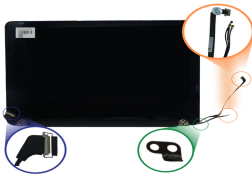

Sunday, 07 de June de 2026 , 17:27 PM.

Descripción del Producto

LCD-A1502 Ensamble LCD para Apple MacBook Pro 133 - Early 2015 Model A1502 Color Silver

Soluciones Integrales En Tecnología Global Office S.A. DE C.V.