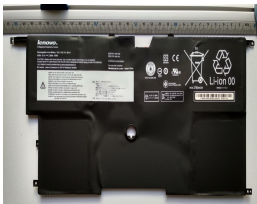

## Descripción del Producto

**LE12530 LENOVO ORIGINAL BATTERY 148V 4CELL 2940MAH 45WH - LE1253-O**

Soluciones Integrales En Tecnología Global Office S.A. DE C.V.

No imprima este correo a menos que sea necesario, léalo desde su computadora. Si todas las comunidades actúan de forma combinada, la ciudad estará limpia.