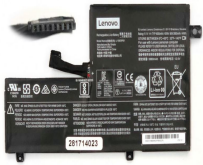

Saturday, 09 de May de 2026 , 15:53 PM.

Descripción del Producto

LE17140 LENOVO ORIGINAL BATTERY 111V 3CELL 4050MAH 45WH - LE1714-O

Soluciones Integrales En Tecnología Global Office S.A. DE C.V.

No imprima este correo a menos que sea necesario, léalo desde su computadora. Si todas las comunidades actúan de forma combinada, la ciudad estará limpia.