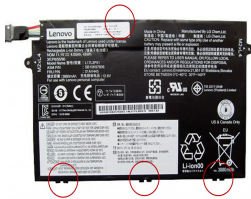

Saturday, 09 de May de 2026 , 15:32 PM.

Descripción del Producto

LE17790 LENOVO ORIGINAL BATTERY 111V 3CELL 4050MAH 45WH - LE1779-O

Soluciones Integrales En Tecnología Global Office S.A. DE C.V.

No imprima este correo a menos que sea necesario, léalo desde su computadora. Si todas las comunidades actúan de forma combinada, la ciudad estará limpia.