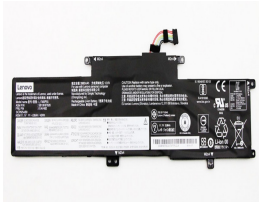

Saturday, 09 de May de 2026 , 16:36 PM.

Descripción del Producto

LE1806O LENOVO ORIGINAL BATTERY 111V 3CELL 3980MAH 45WH - LE1806-O

Soluciones Integrales En Tecnología Global Office S.A. DE C.V.

No imprima este correo a menos que sea necesario, léalo desde su computadora. Si todas las comunidades actúan de forma combinada, la ciudad estará limpia.