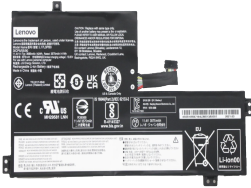

## Descripción del Producto

**LE2007O LENOVO ORIGINAL BATTERY 114V 3CELL 3690MAH 42WH - LE2007-O**

Soluciones Integrales En Tecnología Global Office S.A. DE C.V.

No imprima este correo a menos que sea necesario, léalo desde su computadora. Si todas las comunidades actúan de forma combinada, la ciudad estará limpia.