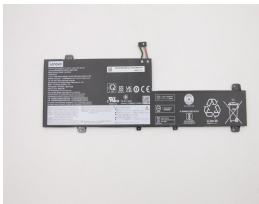

Saturday, 09 de May de 2026 , 15:33 PM.

Descripción del Producto

LE2028O LENOVO ORIGINAL BATTERY 1155V 3CELL 4570MAH 525WH - LE2028-O

Soluciones Integrales En Tecnología Global Office S.A. DE C.V.

No imprima este correo a menos que sea necesario, léalo desde su computadora. Si todas las comunidades actúan de forma combinada, la ciudad estará limpia.