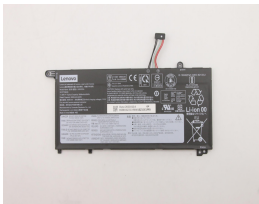

## Descripción del Producto

**LE20770 LENOVO ORIGINAL BATTERY 1152V 3CELL 3820MAH 44WH - LE2077-O**

Soluciones Integrales En Tecnología Global Office S.A. DE C.V.

No imprima este correo a menos que sea necesario, léalo desde su computadora. Si todas las comunidades actúan de forma combinada, la ciudad estará limpia.