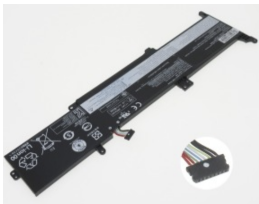

## Descripción del Producto

**LE20890 LENOVO ORIGINAL BATTERY 1134V 3CELL 4000MAH 45WH - LE2089-O**

Soluciones Integrales En Tecnología Global Office S.A. DE C.V.

No imprima este correo a menos que sea necesario, léalo desde su computadora. Si todas las comunidades actúan de forma combinada, la ciudad estará limpia.