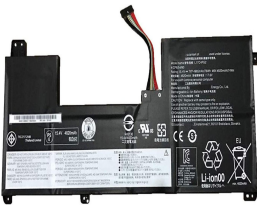

## Descripción del Producto

**LE2105O LENOVO ORIGINAL BATTERY 154V 4CELL 4820MAH 74WH - LE2105-O**

Soluciones Integrales En Tecnología Global Office S.A. DE C.V.

No imprima este correo a menos que sea necesario, léalo desde su computadora. Si todas las comunidades actúan de forma combinada, la ciudad estará limpia.