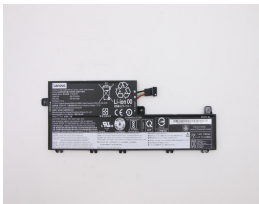

Saturday, 09 de May de 2026 , 15:46 PM.

Descripción del Producto

LE21060 LENOVO ORIGINAL BATTERY 1152V 6CELL 5930MAH 68WH - LE2106-O

Soluciones Integrales En Tecnología Global Office S.A. DE C.V.

No imprima este correo a menos que sea necesario, léalo desde su computadora. Si todas las comunidades actúan de forma combinada, la ciudad estará limpia.