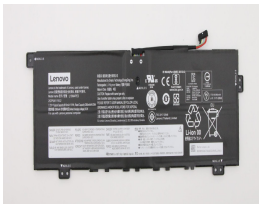

Saturday, 09 de May de 2026 , 15:32 PM.

Descripción del Producto

LE2234O LENOVO ORIGINAL BATTERY 772V 4 CELL 6610MAH 51WH - LE2234-O

Soluciones Integrales En Tecnología Global Office S.A. DE C.V.

No imprima este correo a menos que sea necesario, léalo desde su computadora. Si todas las comunidades actúan de forma combinada, la ciudad estará limpia.