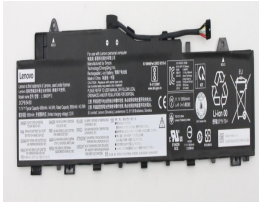

Saturday, 09 de May de 2026 , 15:32 PM.

Descripción del Producto

LE22380 LENOVO ORIGINAL BATTERY 1152V 3 CELL 4965MAH 555WH - LE2238-O

Soluciones Integrales En Tecnología Global Office S.A. DE C.V.

No imprima este correo a menos que sea necesario, léalo desde su computadora. Si todas las comunidades actúan de forma combinada, la ciudad estará limpia.