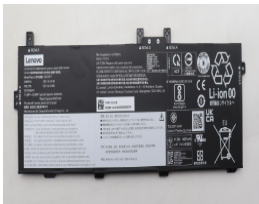

## Descripción del Producto

**LE23780 LENOVO ORIGINAL BATTERY 1158V 3CELL 5280MAH 528WH - LE2378-O**

Soluciones Integrales En Tecnología Global Office S.A. DE C.V.

No imprima este correo a menos que sea necesario, léalo desde su computadora. Si todas las comunidades actúan de forma combinada, la ciudad estará limpia.