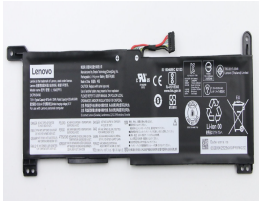

Saturday, 09 de May de 2026 , 15:48 PM.

Descripción del Producto

LE2484O LENOVO ORIGINAL BATTERY 75V 2CELL 4670MAH 35WH - LE2484-O

Soluciones Integrales En Tecnología Global Office S.A. DE C.V.

No imprima este correo a menos que sea necesario, léalo desde su computadora. Si todas las comunidades actúan de forma combinada, la ciudad estará limpia.