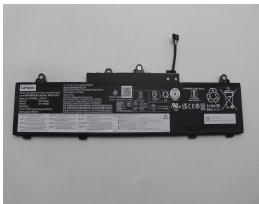

Saturday, 09 de May de 2026 , 15:32 PM.

Descripción del Producto

LE2571O LENOVO ORIGINAL BATTERY 1131V 3CELL 5040MAH 57WH - LE2571-O

Soluciones Integrales En Tecnología Global Office S.A. DE C.V.

No imprima este correo a menos que sea necesario, léalo desde su computadora. Si todas las comunidades actúan de forma combinada, la ciudad estará limpia.