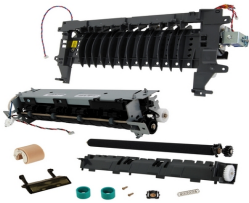

Thursday, 11 de June de 2026 , 06:47 AM.

Descripción del Producto

KIT MANTENIMIENTO NUEVO ALTERNATIVO PARA LEXMARK MS610DN
Lexmark MS610dtn - 40X8433

Soluciones Integrales En Tecnología Global Office S.A. DE C.V.