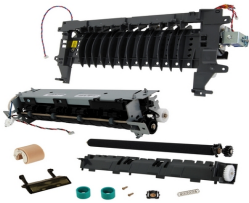

Saturday, 25 de April de 2026 , 04:49 AM.

Descripción del Producto

KIT MANTENIMIENTO NUEVO ALTERNATIVO PARA LEXMARK MS610DN
Lexmark MS610dtn - 40X8433

Soluciones Integrales En Tecnología Global Office S.A. DE C.V.