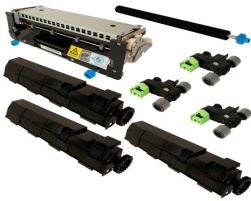

## Descripción del Producto

**KIT MANTENIMIENTO NUEVO ALTERNATIVO PARA LEXMARK MS810 Lexmark  
XM7170 - 40X8425**

Soluciones Integrales En Tecnología Global Office S.A. DE C.V.

No imprima este correo a menos que sea necesario, léalo desde su computadora. Si todas las comunidades actúan de forma combinada, la ciudad estará limpia.