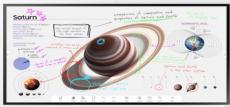

## Descripción del Producto

**Pantalla Interactiva WM65FX 65 165.1 cm / Resolución 4K UHD 3840x2160 / Panel VA / Touch IR 20 Puntos / Pluma Pasiva Magnética / 4 Whiteboards Simultáneos / Audio 15W x 2CH / WiFi-Bluetooth / Tizen 9.0 LH65WMFWBGCXZA**