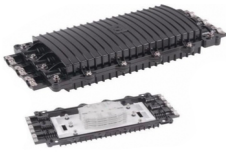

Wednesday, 03 de June de 2026 , 19:48 PM.

Descripción del Producto

Caja de Distribución de Fibra Óptica Horizontal hasta 96 Empalmes Exterior IP68 3 Puertos de Entrada y Salida LP-SCH96-3

Soluciones Integrales En Tecnología Global Office S.A. DE C.V.