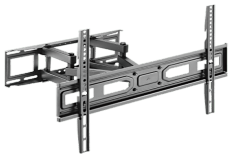

## Descripción del Producto

**Montaje de Pared Universal Articulado para Monitores de 37 a 80 Carga Máxima 40 Kg  
Vesa 100 x 100 a 600 x 400 Fabricado en Acero LPA78-466**

Soluciones Integrales En Tecnología Global Office S.A. DE C.V.