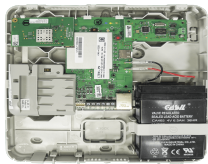

Wednesday, 10 de June de 2026 , 15:33 PM.

Descripción del Producto

Comunicador Dual con Modulo Universal para convertir Panel de Alarma de Línea Telefónica a IP o GSM LTEMPADCM

Soluciones Integrales En Tecnología Global Office S.A. DE C.V.