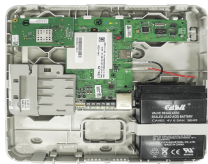

Saturday, 25 de April de 2026 , 08:17 AM.

Descripción del Producto

Comunicador Dual con Modulo Universal para convertir Panel de Alarma de Línea Telefónica a IP o GSM LTEMPADCM

Soluciones Integrales En Tecnología Global Office S.A. DE C.V.