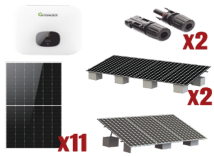

Saturday, 09 de May de 2026 , 03:24 AM.

Descripción del Producto

**Kit Solar Interconexion / 6 kW 220Vca / Inversor GROWATT / Montaje Incluido
MIN6000KIT1**

Soluciones Integrales En Tecnología Global Office S.A. DE C.V.