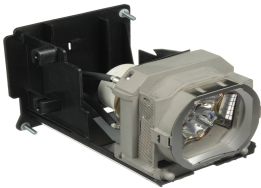

Friday, 08 de May de 2026 , 14:39 PM.

Descripción del Producto

**LAMPARA PROYECTOR COMPATIBLE PARA MITSUBISHI HL2750U HL650U
Mitsubishi XL650U - VLT-XL650LP**

Soluciones Integrales En Tecnología Global Office S.A. DE C.V.