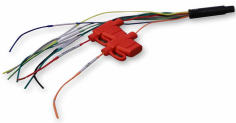

Saturday, 13 de June de 2026 , 10:18 AM.

Descripción del Producto

MERIVA
TECHNOLOGY
STREAMAX

**CABLE DE ALIMENTACION PARA DASHCAM STREAMAX MPOWERCABLE /
CONECTOR 10 PINES / 4 ENTRADAS DE ALARMA / TERMINAL CAN CAN-H Y CAN-
L / GND / TERMINAL ACC / TERMINAL POWER / COMPATIBLE CON ADPLUS 2.0 -
V1.1 Y C6 LITE 2.0**