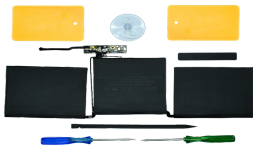

Saturday, 13 de June de 2026 , 23:35 PM.

Descripción del Producto

Bateria Para Apple OVALTECH OTA1713 Bateria Para Laptop OTA1713 OVALTECH Li-ion 11.41v 58.19wh / 5100mah Para Apple MacBook Pro 13 Pulgadas Model A1708 Late 2016 Mid 2017