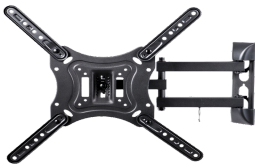

Monday, 08 de June de 2026 , 10:15 AM.

Descripción del Producto

**Soporte De Pared Movil Para TV OVALTECH De 23 Soporte De Pared Movil OVALTECH
OVTV-M2355 Para TV De 23 Pulgadas A 55 Pulgadas Resistencia 30kgs**