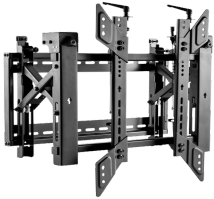

## Descripción del Producto

---

**OVW-4570 Soporte de Pared para TV de 45 a 70 Resistencia 70kgs Pop Out PORTRAIT  
Video Wall Marca Ovaltech**

Soluciones Integrales En Tecnología Global Office S.A. DE C.V.