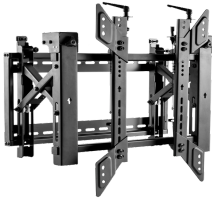

Saturday, 13 de June de 2026 , 18:56 PM.

Descripción del Producto

**OVW-4570 Soporte de Pared para TV de 45 a 70 Resistencia 70kgs Pop Out PORTRAIT
Video Wall Marca Ovaltech**

Soluciones Integrales En Tecnología Global Office S.A. DE C.V.