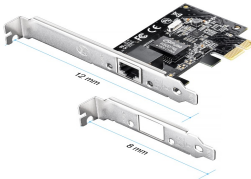

Monday, 04 de May de 2026 , 12:37 PM.

Descripción del Producto

Adaptador Cudy PE10 PCI Express 1 puerto RJ45 gigabit 10/100/1000 Mbps PCIE-16X/PCIE-4X/PCIE-8X/PCIE-1X

Soluciones Integrales En Tecnología Global Office S.A. DE C.V.