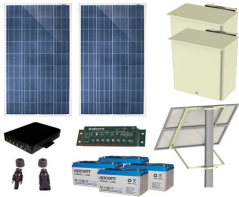

Monday, 08 de June de 2026 , 10:44 AM.

Descripción del Producto

Kit Solar de 25 W con 4 Puertos PoE 802.3af/at PL-4POE-25

Soluciones Integrales En Tecnología Global Office S.A. DE C.V.

No imprima este correo a menos que sea necesario, léalo desde su computadora. Si todas las comunidades actúan de forma combinada, la ciudad estará limpia.