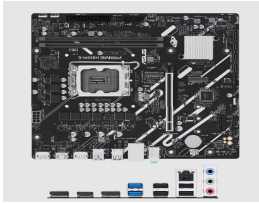

Sunday, 07 de June de 2026 , 17:36 PM.

Descripción del Producto

**Tarjeta Madre Asus PRIME H810M-E socket 1851 Ultra Series 2 128GB 2xDDR5 2xDP
1xHDMI**

Soluciones Integrales En Tecnología Global Office S.A. DE C.V.