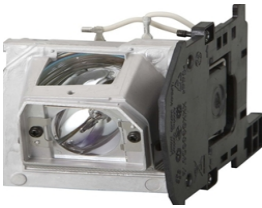

Friday, 08 de May de 2026 , 14:37 PM.

Descripción del Producto

LAMPARA PROYECTOR COMPATIBLE PARA PANASONIC LX270 PT-LX300 - ET-LAL320

Soluciones Integrales En Tecnología Global Office S.A. DE C.V.

No imprima este correo a menos que sea necesario, léalo desde su computadora. Si todas las comunidades actúan de forma combinada, la ciudad estará limpia.