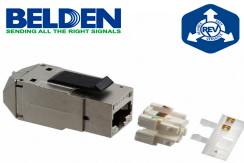

## Descripción del Producto

**CONECTOR MODULAR JACK RJ45 CAT5E BLINDADO STP REVCONNECT BELDEN RV5MJKSME-S1 ESTILO KEYCONNECT COLOR METAL COMPATIBLE CON FACEPLATE AX102660AX102655AX102249 ESQUEMA DE CABLEADO T568A/B HERRAMIENTA COMPATIBLE RVUTT01 USO INTERIOR CALIBRE DEL CONDUCTOR 24 AWG**