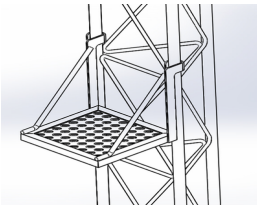

Tuesday, 05 de May de 2026 , 17:59 PM.

Descripción del Producto

Plataforma de Descanso para Tramo STZ35G S-PLD-Z35G

Soluciones Integrales En Tecnología Global Office S.A. DE C.V.

No imprima este correo a menos que sea necesario, léalo desde su computadora. Si todas las comunidades actúan de forma combinada, la ciudad estará limpia.